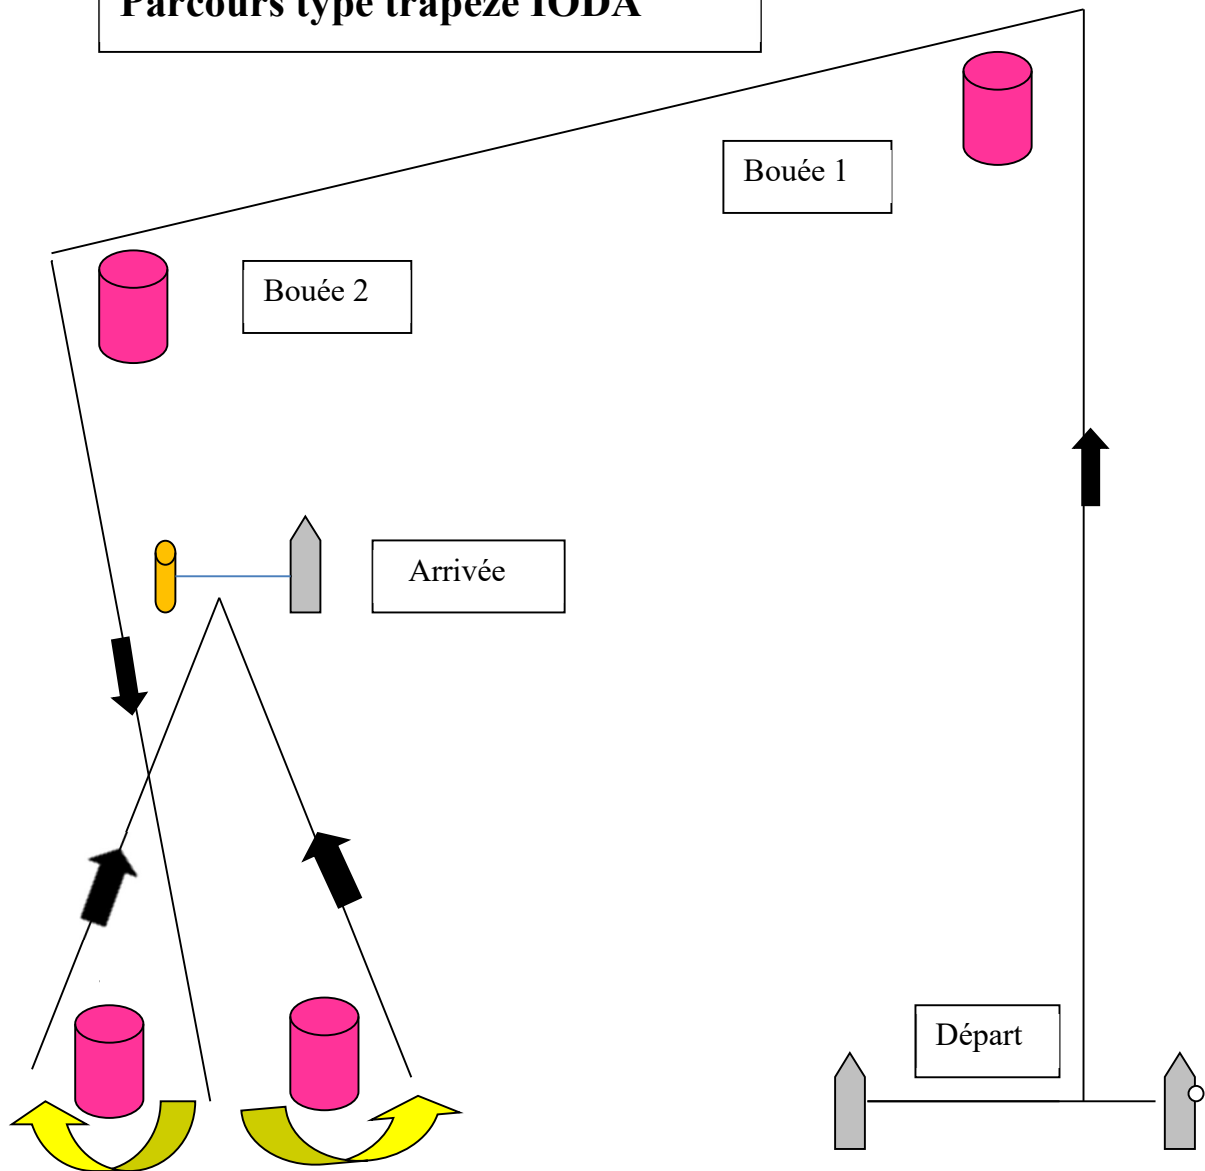

Parcours type trapèze IODA

Porte 3- 3 bis

Parcours

Départ-1 à bâbord- 2 à bâbord - Porte 3—3 bis -
Arrivée

Marques 1,2,3 : bouées **cylindriques roses**

Marques d'arrivée : pavillon bleu sur bateau
arrivée et **bouée frite orange**