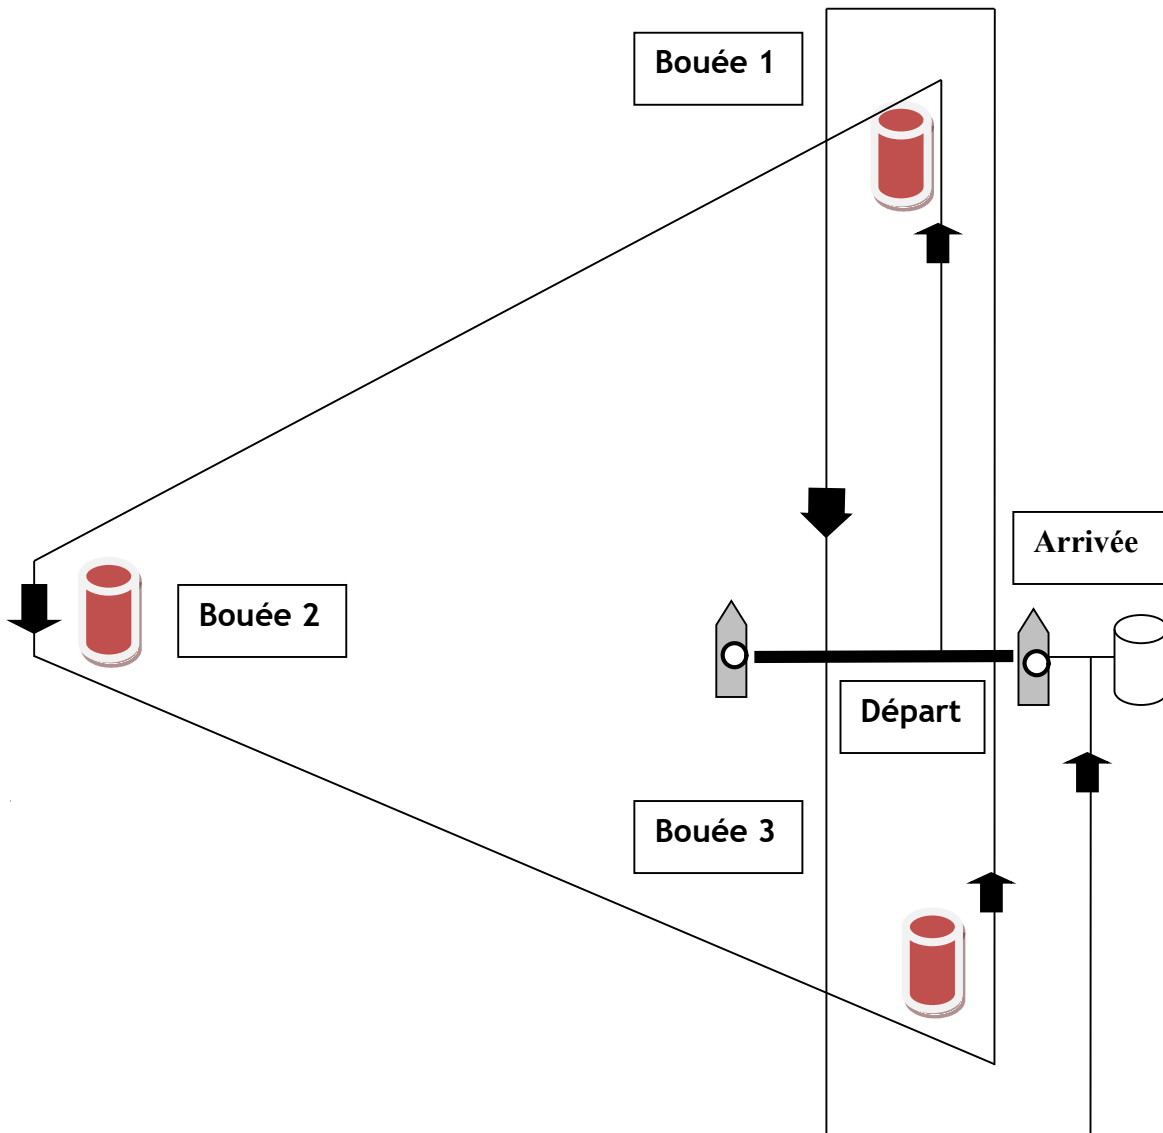

Ligue l'Equipe, 420, 470, ILCA, Europe,
Fireball , 29er , Finn, IND

PARCOURS TRIANGLE OLYMPIQUE

Départ : Bouée 1 - 2 - 3 - 1 - 3 - Arrivée