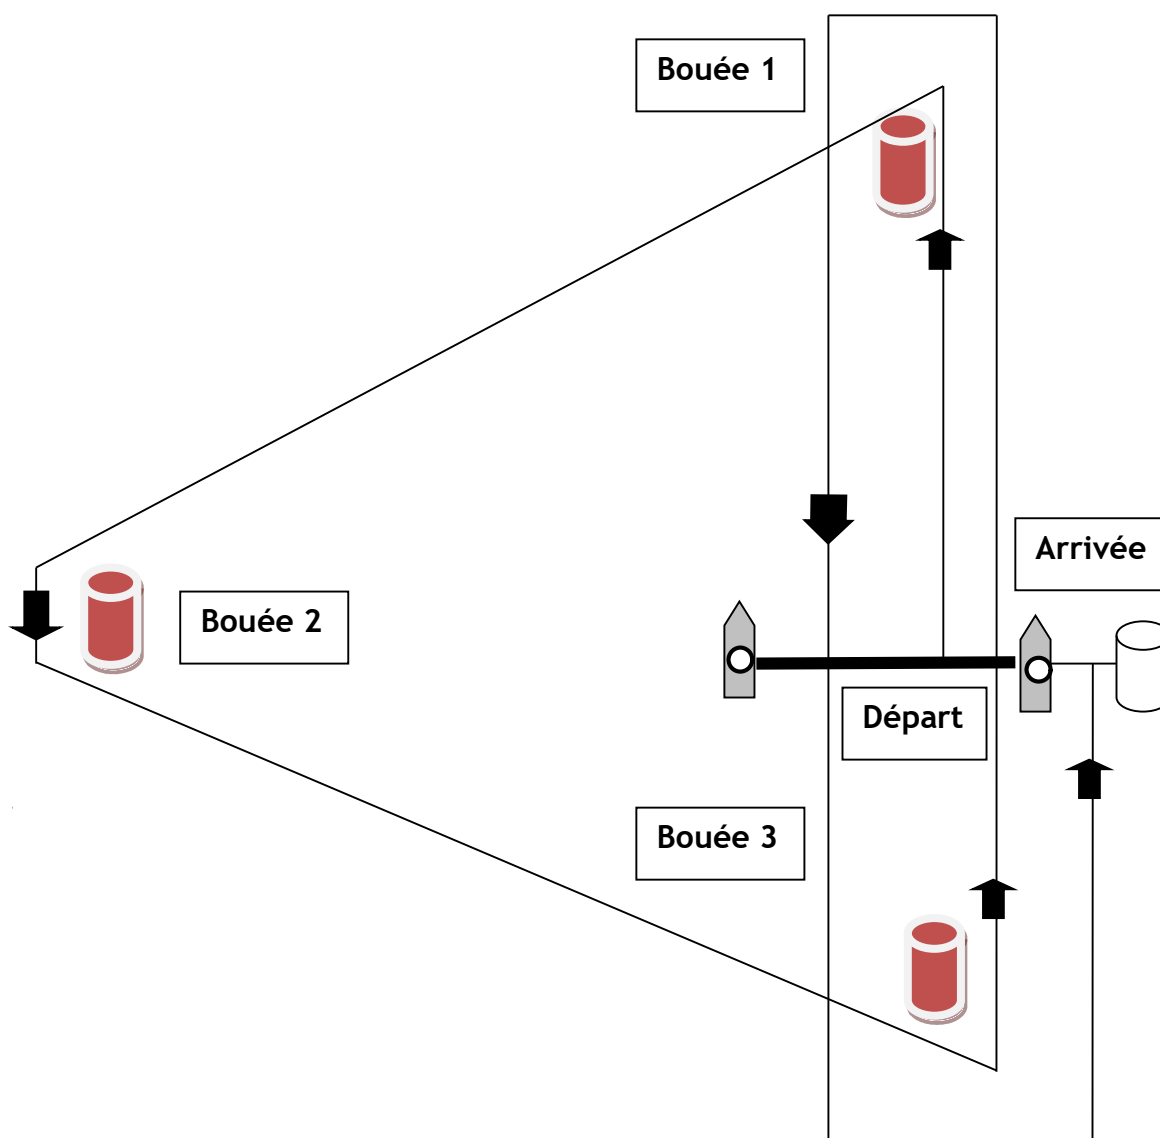

Ligue Optimist Minimes - Benjamin
Open Bic - RS FEVA

PARCOURS TRIANGLE OLYMPIQUE

Départ : Bouée 1 - 2 - 3 - 1 - 3 - Arrivée