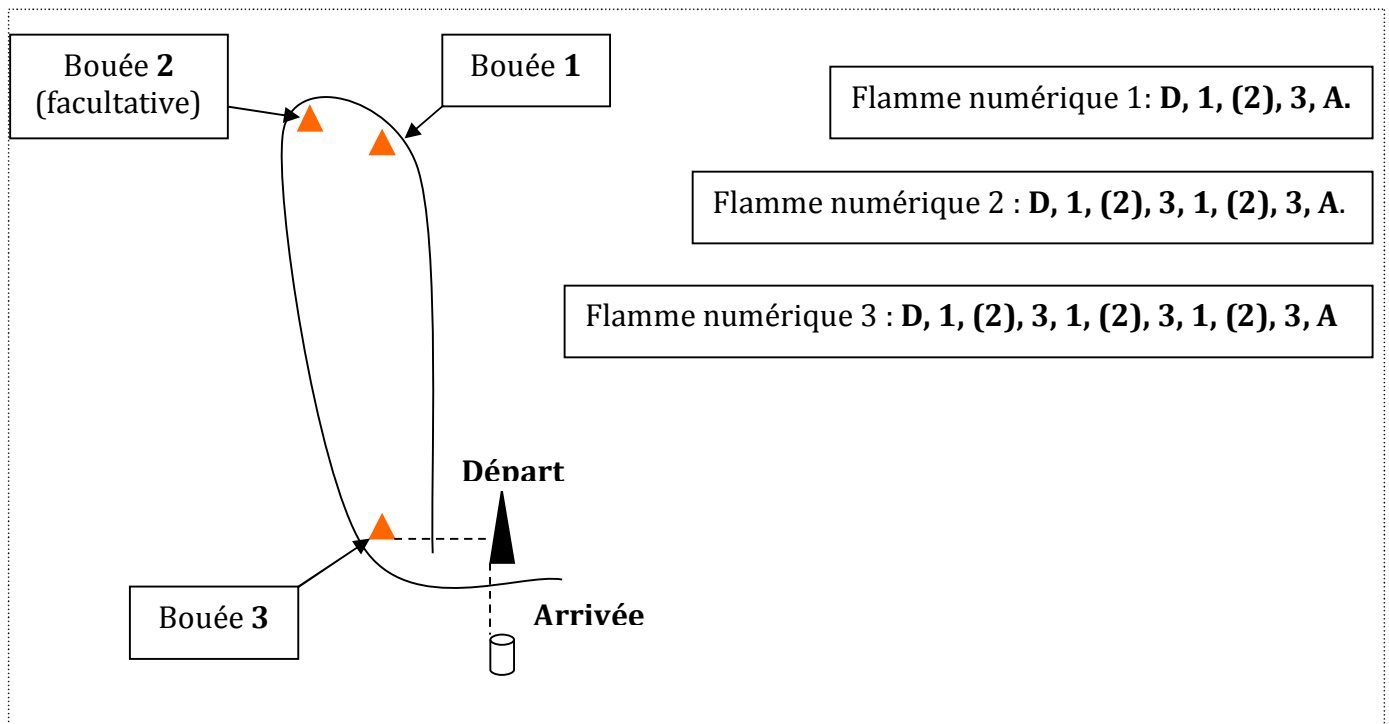

## TROPHEE PORT OLONA

### ANNEXE PARCOURS

#### Parcours Tactique N° 0 :

- Ligne de départ : Le mât du bateau comité portant un pavillon orange et la bouée tétraédrique orange « Sports Nautiques Sablais ».
- Ligne d'arrivée : Le mât du bateau comité portant un pavillon orange et la bouée blanche.
- Marques de parcours : bouées tétraédriques orange « Sports Nautiques sablais » distantes d'environ 0,8 à 1,2 miles nautiques.
- Bouée de "dog leg" (n° 2), facultative.