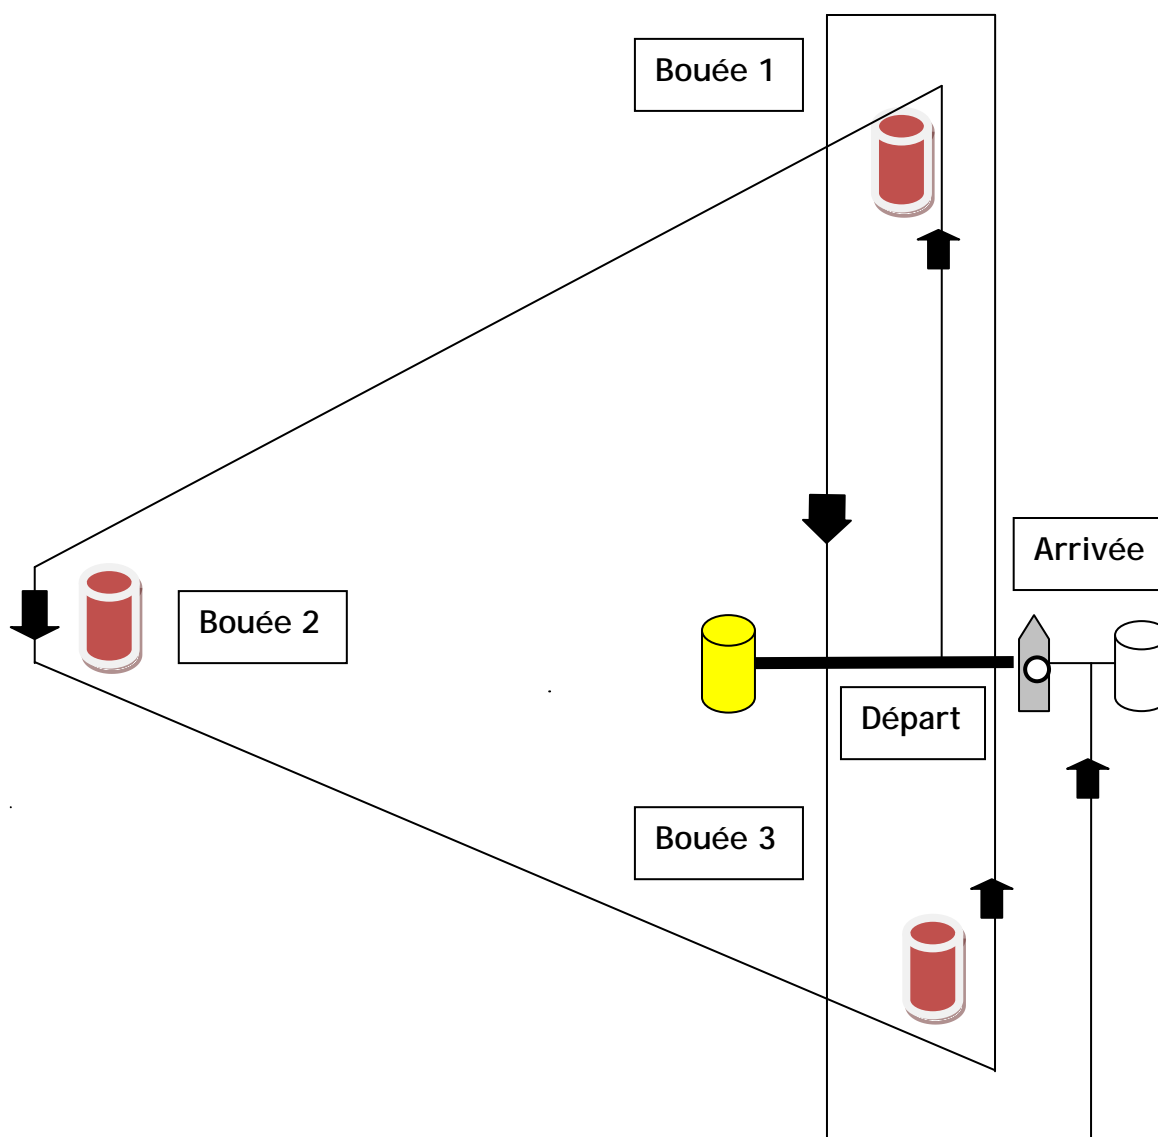

# Ligue Optimist Minimes - Benjamin Open Bic - RS FEVA

PARCOURS TRIANGLE OLYMPIQUE

Départ : Bouée 1 - 2 - 3 - 1 - 3 - Arrivée